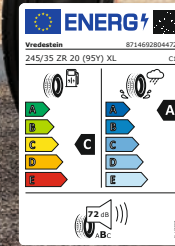

472 €*

VREDESTEIN
TYRES

DEZENT TV DARK

schwarz poliert 8x20

z. B. mit VREDESTEIN ULTRAC PRO

245/35 ZR20 95Y XL

z. B. für Cupra Ateca/Cupra

Formentor/Volvo V60

ALU-KOMPLETTRAD

SUV