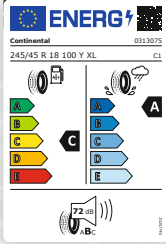

ALU-KOMPLETTRAD

335 €*

Continental

MSW 85
gloss black 8x18
z. B. mit CONTINENTAL
PREMIUM CONTACT 7
245/45 R18 100Y XL
z. B. für
Audi A7/Audi Q3/
Cupra Formentor

ALU-KOMPLETTRAD

398 €*

Continental

BORBET XV
black glossy 8,5x19
z. B. mit CONTINENTAL
SPORT CONTACT 7
225/40 ZR19 93Y XL
z. B. für
Audi Q2/Škoda Octavia/
VW T-Roc R