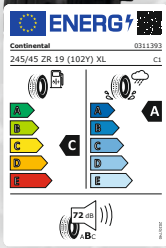

ALU-KOMPLETTRAD

498 €*

Continental

BROCK B44 schwarz-
matt lackiert 8,5x19
z. B. mit CONTINENTAL
SPORT CONTACT 7
245/45 ZR19 102Y XL
z. B. für
Audi A6/BMW X1/
Mercedes EQA

ALU-KOMPLETTRAD

276 €*

Barum

DEZENT KG BLACK
schwarz 8x18
z. B. mit
BARUM BRAVURIS 6
235/55 R18 100V
z. B. für
Audi A6/Audi Q3/
Kia Sportage