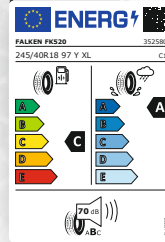

ALU-KOMPLETTRAD

335 €*

Continental

MSW 85
gloss black 8x18
z. B. mit CONTINENTAL
PREMIUM CONTACT 7
245/45 R18 100Y XL
z. B. für
Audi A7/Audi Q3/
Cupra Formentor

ALU-KOMPLETTRAD

398 €*

Continental

BORBET XV
black glossy 8,5x19
z. B. mit CONTINENTAL
SPORT CONTACT 7
225/40 ZR19 93Y XL
z. B. für
Audi Q2/Škoda Octavia/
VW T-Roc R