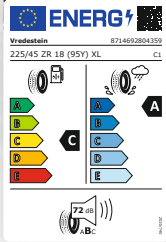

285 €*

FALKEN

RIAL LUCCA diamant-schwarz
frontpoliert 8x18
z. B. mit
FALKEN AZENIS FK520
245/40 R18 97Y XL
z. B. für
Audi A4/Mercedes
E-Klasse/VW Passat

ALU-KOMPLETTRAD