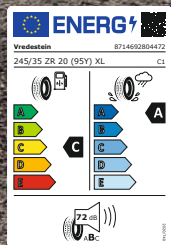

Wo Service Chefsache ist.

Angebote gültig

von 00.00. bis 00.00.25

472 €*

VREDESTEIN
TYRES

DEZENT TV DARK
schwarz poliert 8x20
z. B. mit
VREDESTEIN ULTRAC PRO
245/35 ZR20 95Y XL
z. B. für
Cupra Ateca/Cupra
Formentor/Volvo V60

ALU-KOMPLETTRAD

SUV

Professioneller Service:

**Das macht
der Experte!**