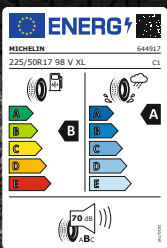

Sicher und günstig unterwegs.

149 €*

NEU

MICHELIN
PRIMACY 5
225/50 R17 98V XL

Mein Tipp – der neue MICHELIN PRIMACY 5!

*Abbildung ähnlich. Der Preis versteht sich pro Reifen, ohne Felge und ohne Montage inkl. 20 % MwSt. Meist lieferbar innerhalb von 24 Stunden. Angebot gültig solange Vorrat reicht. Druckfehler und Irrtümer vorbehalten. Weitere Infos: www.efr-online.at