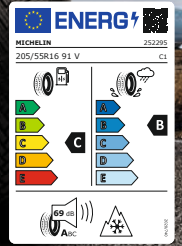

109 €*

MICHELIN
CROSSCLIMATE 2
205/55 R16 91V

GANZJAHRESREIFEN

Sicheres Fahrgefühl bei
allen Wetterbedingungen.